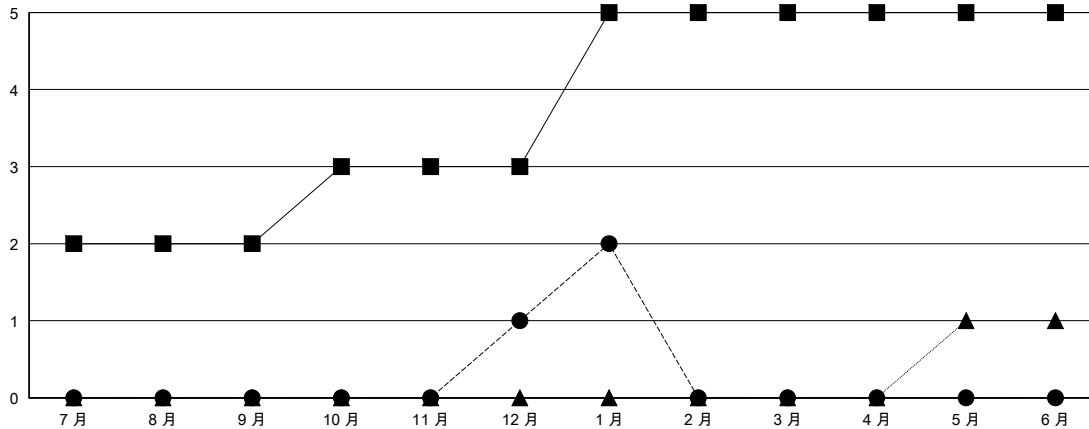

# MONTHLY MEMBERSHIP PROGRESS REPORT

District 300 E2

Results as of: 1/31/2017

GMT: PEI-JEN CHEN

地點 REP OF CHINA

GMT憲章區

分會			
成果 2016-2017			
季	新分會目標	新會	會員流失的分會
7月/8月/9月	2	0	0
10月/11月/12月	1	1	1
1月/2月/3月	2	1	0
4月/5月/6月	0	0	0

位會員@每位須繳			
成果 2016-2017			
季	新會員淨增長目標 (不含復籍或轉會)	實際新會員增長數 (不含復籍或轉會)	實際退會會員 (包括轉會)
7月/8月/9月	120	131	232
10月/11月/12月	95	93	26
1月/2月/3月	130	37	14
4月/5月/6月	-30	0	0

目標與實際新會累積

目標和實際會員累積

已取消的分會: 1	46 CLUBS OF 52 增添1位或以上的新會員	性別分佈 男 1,212 (75.09%) 女 402 (24.91%)
放棄的會員 過世 6 分會已取消 3 其他 263 總計 272	<a href="#">點擊這裡取得累計會員數據</a>	總計家庭單位會員數 0 支付減半會費的家庭會員 0