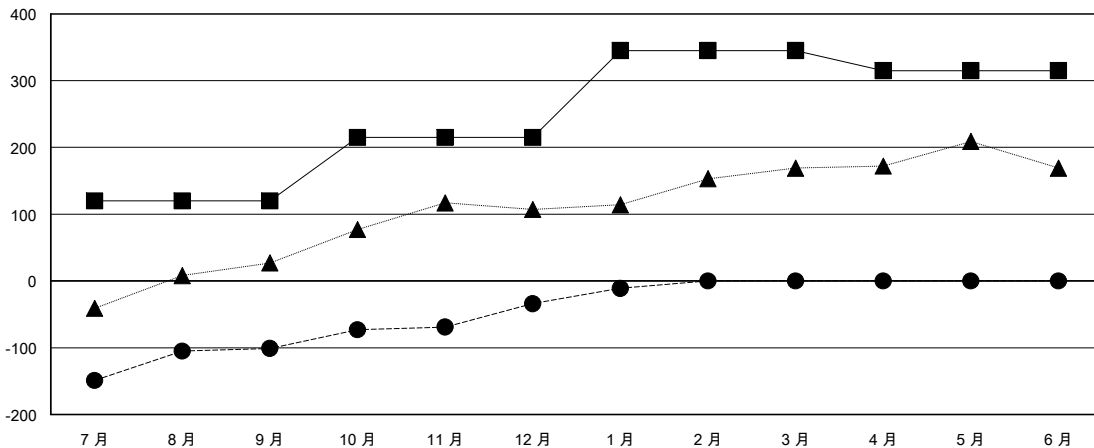

# MONTHLY MEMBERSHIP PROGRESS REPORT

District 300 E2

Results as of: 1/31/2017

GMT: PEI-JEN CHEN

地點 REP OF CHINA

GMT憲章區

分會			
成果 2016-2017			
季	新分會目標	新會	會員流失的分會
7月/8月/9月	2	0	0
10月/11月/12月	1	1	1
1月/2月/3月	2	1	0
4月/5月/6月	0	0	0

位會員@每位須繳			
成果 2016-2017			
季	新會員淨增長目標 (不含復籍或轉會)	實際新會員增長數 (不含復籍或轉會)	實際退會會員 (包括轉會)
7月/8月/9月	120	131	232
10月/11月/12月	95	93	26
1月/2月/3月	130	37	14
4月/5月/6月	-30	0	0

目標與實際新會累積

目標和實際會員累積

已取消的分會: 1	46 CLUBS OF 52 增添1位或以上的新會員	性別分佈 男 1,212 (75.09%) 女 402 (24.91%)
放棄的會員 過世 6 分會已取消 3 其他 263 總計 272	<a href="#">點擊這裡取得累計會員數據</a>	總計家庭單位會員數 0 支付減半會費的家庭會員 0